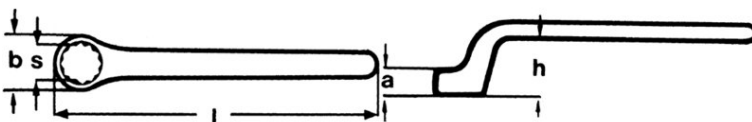

Produktinformation

98 01 22

- Gekröpft
- Grundwerkzeug verchromt

Ringschlüssel

IEC 60900 DIN EN 60900

⚡ 1000 V Ⓞ

Allgemein

Artikel-Nr.	98 01 22
EAN	4003773020301
Gewicht	278 g
Abmessungen	37 x 40 mm
Norm	DIN EN 60900 IEC 60900
REACH- Konformität	enthält keine SVHC
RoHS- Konformität	nicht anzuwenden

Technische Attribute

Schlüsselweite S	22 mm
Länge l max.	225 mm
Kopfstärke a max.	15 mm
Höhe der Verkröpfung h max.	30 mm
Kopfbreite b max.	35 mm

Technische Änderungen und Irrtümer vorbehalten