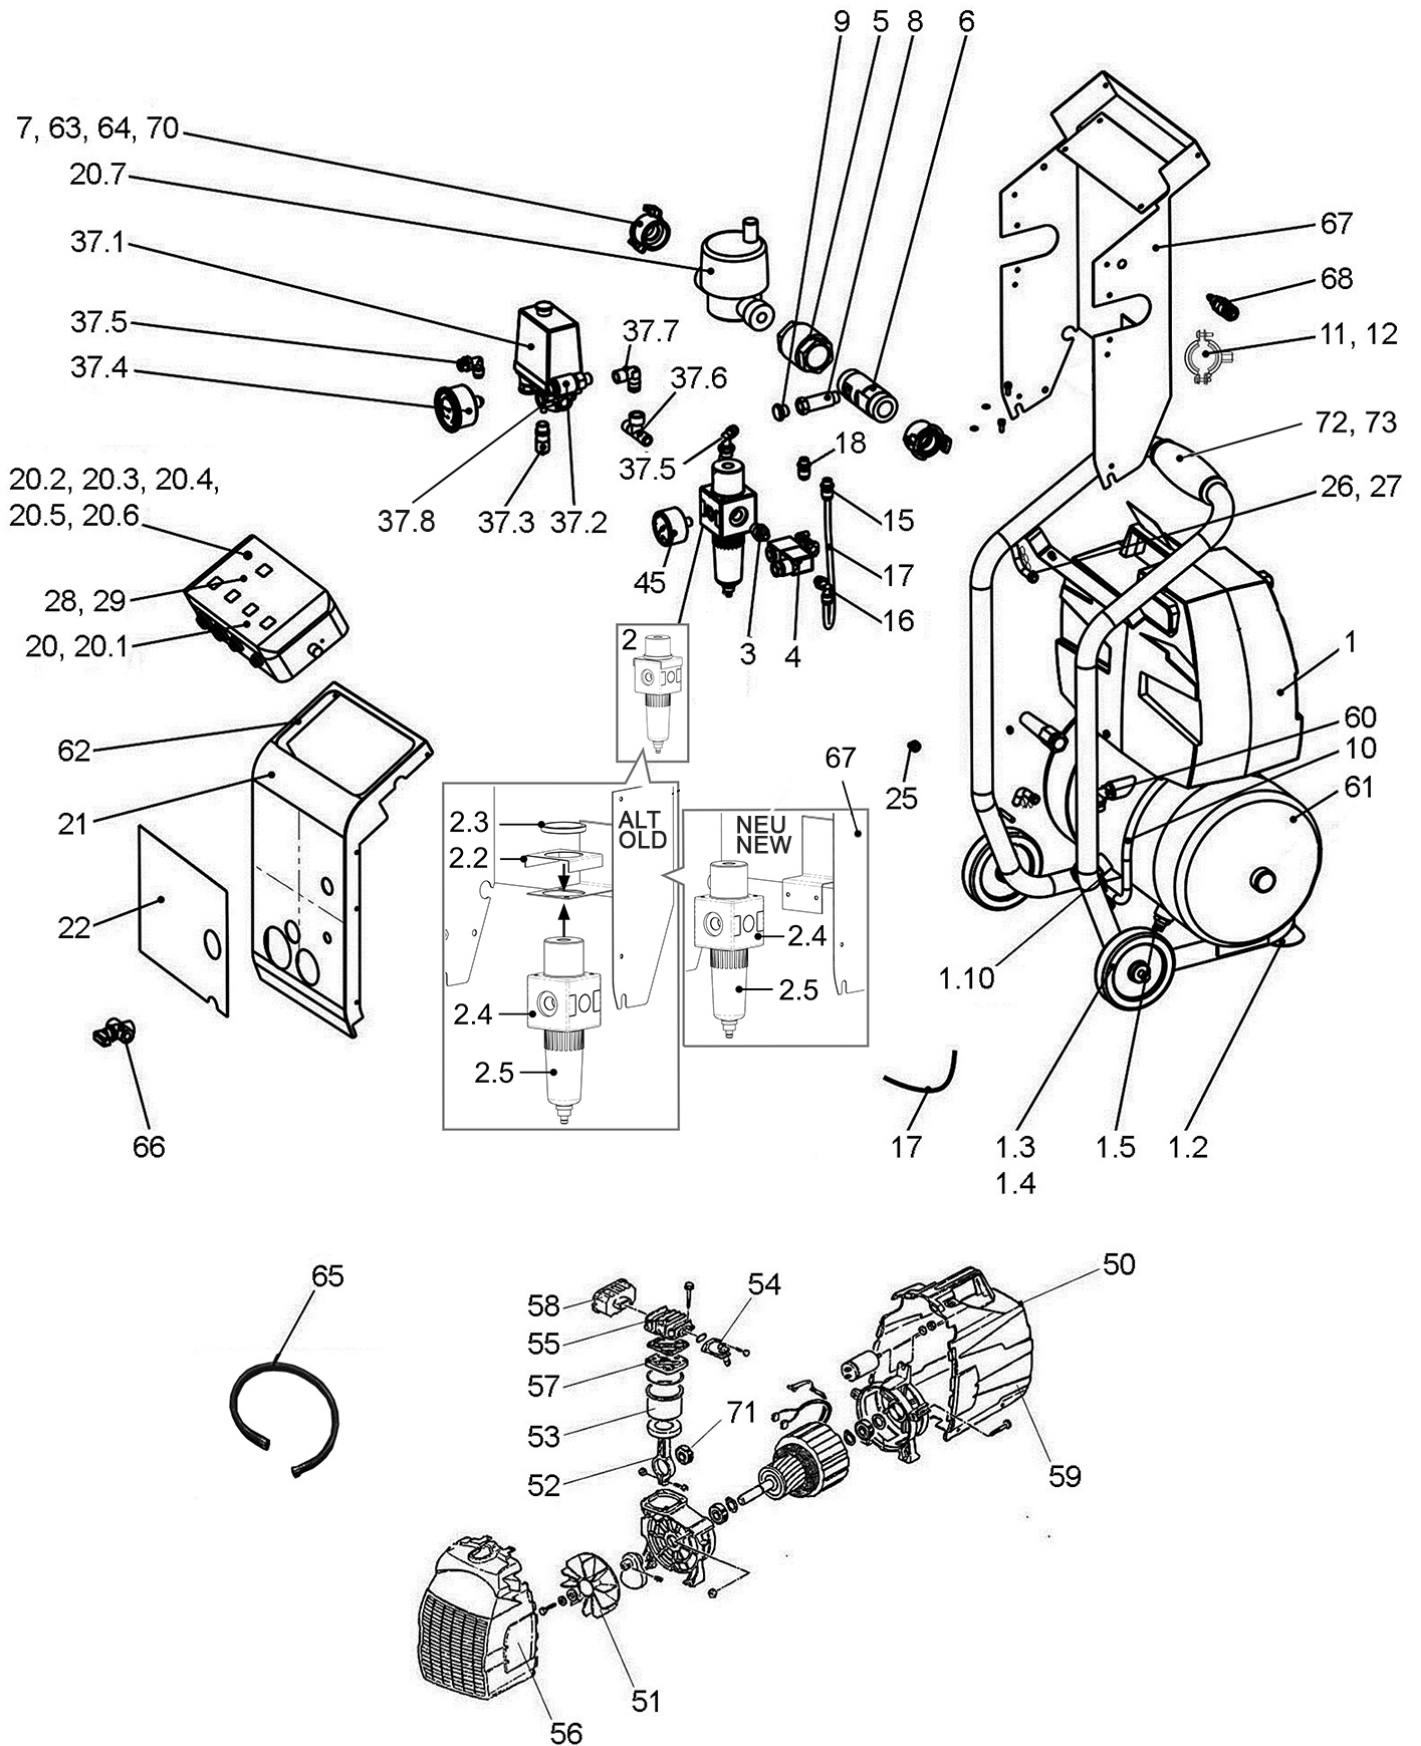

ROPULS eDM (1000001134_1000001135_1000001136)

ROPULS eDM (1000001134_1000001135_1000001136)

Pos.	Artikelnr.	Bezeichnung	Menge
1	F88048	Kompressor kpl. Fini	1
1.2	H81077	Saugfuss für ROPULS/RODRUM	2
1.3	H88329	Sicherungsscheibe Ø 8 mit Kappe	2
1.4	H81074	Rad D=100mm ID=9, Ropuls	2
1.5	F88079	Kugelventil 1/4"	1
1.6	F88030	CK-Schnellverschr. 3/8"	1
1.7	F88026	CK-Schnellverschraub.1/8"	1
1.8	H81600	Rueckschlagventil	1
2	1200003565	Filterdruckregler Reparaturset	1
2.2	1300006518	Filterdruckregler Unterlegblech	1
2.3	1300006453	Schalttafelmutter M36 x 1,5	1
2.4	1300006452	Druckminderer mit Sichtglocke SKV	1
2.5	1500003850	Sichtglocke ROPULS	1
3	H81009	Doppelnippel R1/4"xR1/8" AG	1
4	1300006454	2/2-Wege Magnetventil klein	1
5	F88016	Rückschlagventil 1"	1
6	F88017	Verteiler 3-fach	1
7	F88018	GEKA-Gewindestück 1" KTW	2
8	F88020	Gewindeverlängerung	1
9	H99257	Stopfen MS R1/4" mit Dichtring	1
10	1500000234	Krümmerrohr Ropuls	1
11	1300007513	Rohrschelle RSF 52	1
12	1300000343	Flachkopfschraube ISO7380 M8x14 10.9 Sch	1
15	1300000339	Steckverschraubung IQSG 186 IG	1
16	1300000340	L-Steckverschraubung kurz IQSL 186 G	2
17	H81022	Polyethanschlauch per Meter	1
18	1300002810	Drossel	1
20	1300006037	Elektronik ROPULS eDM kpl. CH	1
20.1	1300002366	Aufkleber elek.	1
20.2	F88088	Gehäuse Steuerung Ropuls "RO"	1
20.3	1300006041	Netzkabel CH PRCD 230 V	1
20.3	1300006040	Netzkabel EUR PRCD 230 V	1
20.4	L20735	Kabelverschr. m. Knickschutz M16x1,5	1
20.5	F88038	Zwischenkabel mit Vtl. Stecker	1