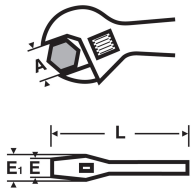

0108 : Schweizer Schraubenschlüssel

Beschreibung

Robuster Schlüssel mit großer Öffnung. Leichtes Verstellen.
Körper und Rad aus vergütetem Stahl. Finish geschliffen und verchromt.

Artikelnummern

Art.-Nr.:	A maxi mm	A Innensechskantschraube	L "	L mm	E mm	kg
010823	60	39 mm - 1.1/2"	9	230	17	0,480
010828	70	45 mm - 1.3/4"	11	280	20	0,780
010838	80	52 mm - 2.1/16"	15	375	22	1,580