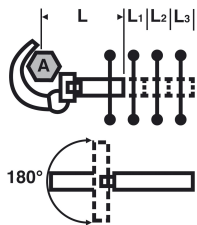

# 2614 : Wendbarer Standhahnmutternschlüssel Sanicrom®

## Beschreibung

Für Muttern oder -anschlüsse für Waschbecken, Badewannen, Spülen oder Bidets. Feststellen und Lösen durch Drehen ohne Abmontieren des Greifers. Werkzeug für das Feststellen und Lösen von schwer zugänglichen Teilen. Greiferprofil, dass das Selbstspannen ermöglicht.

## Artikelnummern

Art.-Nr.:	Leistungsfähigkeit Mutter auf Flachprofilen " (A)	Leistungsfähigkeit Mutter (A) auf Flachprofilen mm	L mm	kg
261420	1.1/2	38	240	0,565