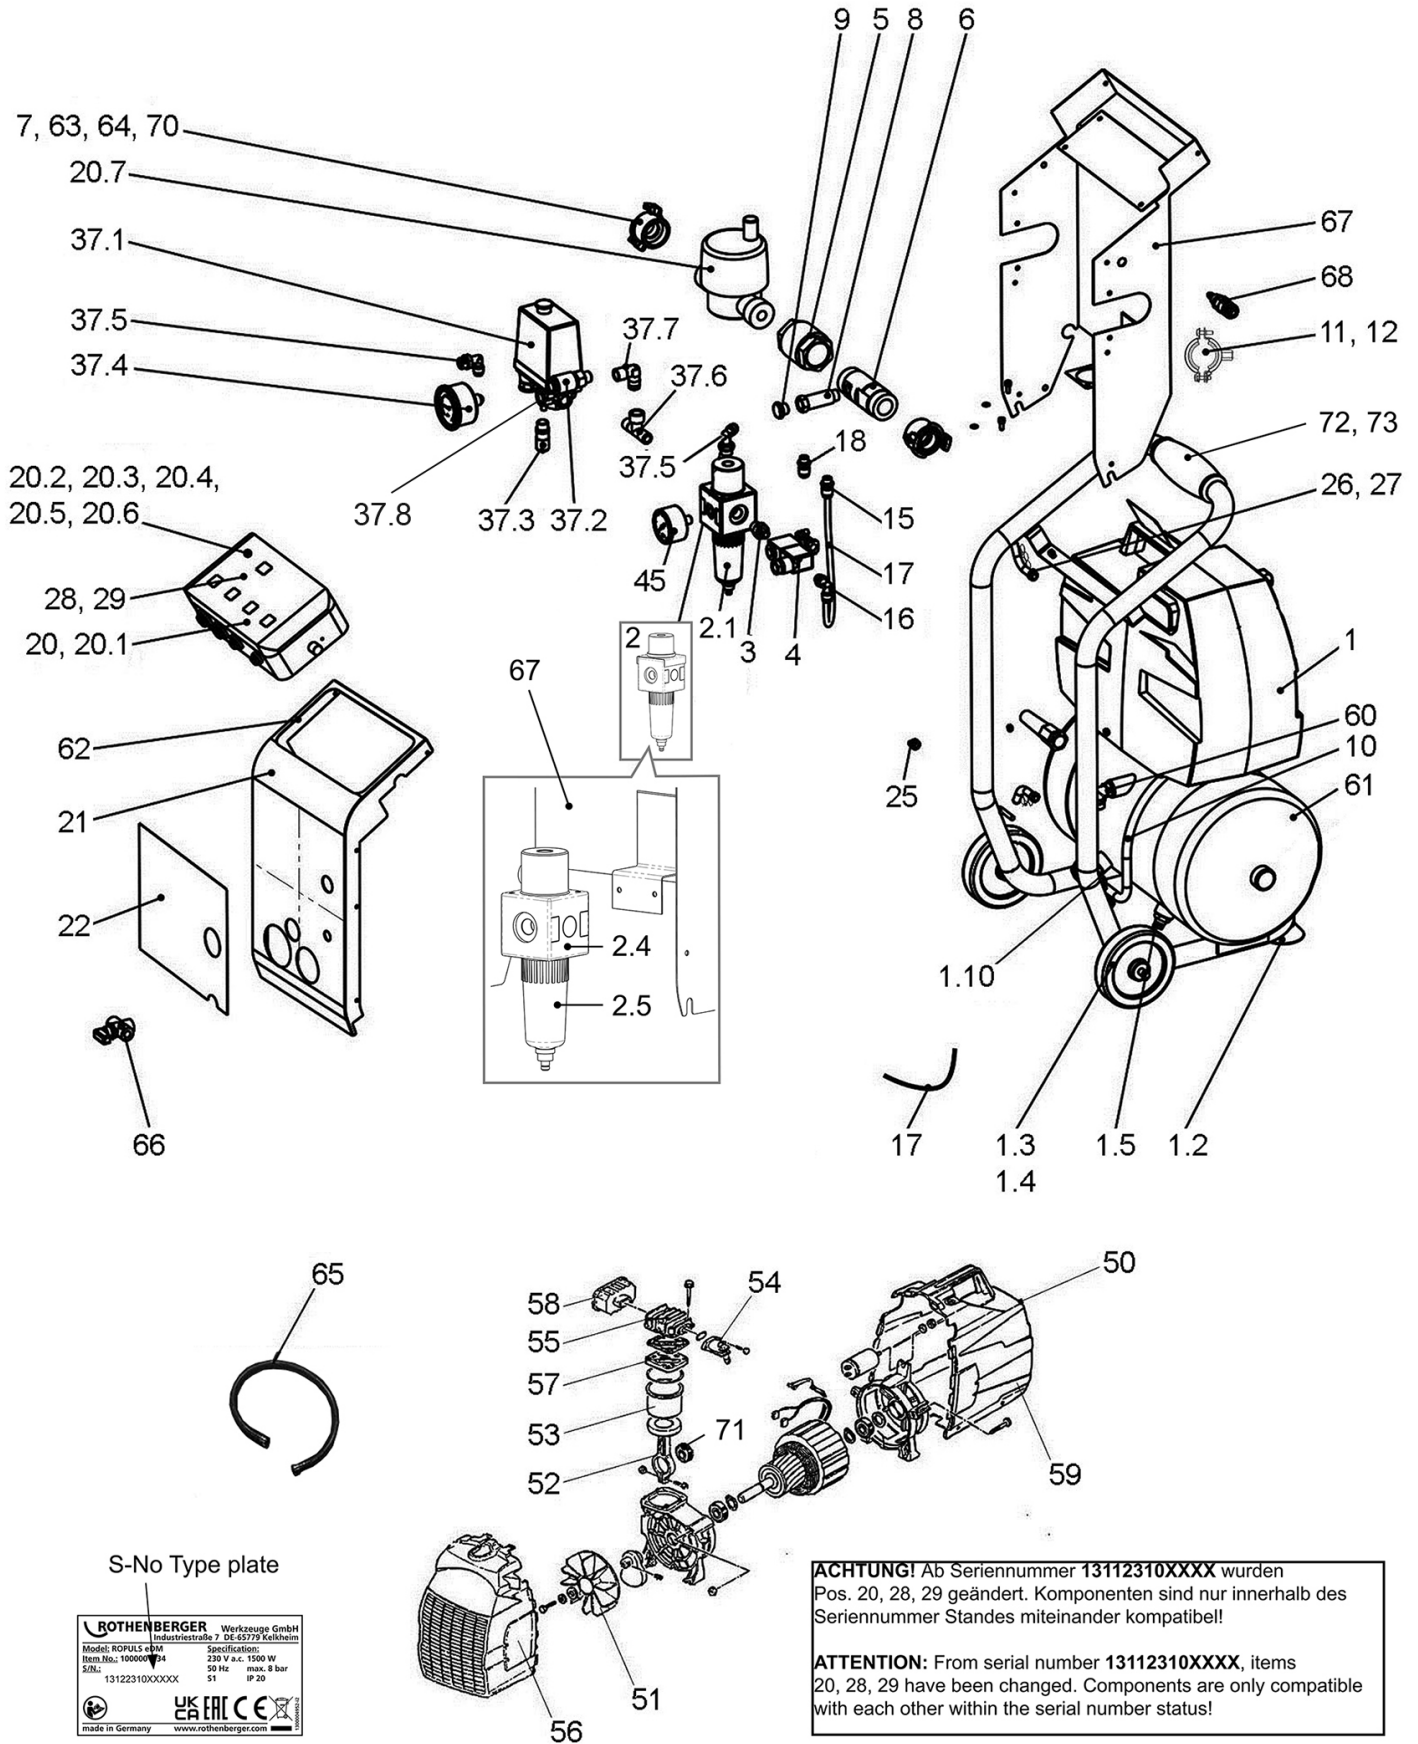

ROPULS eDM ab S-no 13112310XXXX (1000001134, 1000001135, 1000001136)

ROPULS eDM ab S-no 13112310XXXX (1000001134, 1000001135, 1000001136)

Pos.	Artikelnr.	Bezeichnung	Menge
1	F88048	Kompressor kpl. Fini	1
1.2	H81077	Saugfuss für ROPULS/RODRUM	2
1.3	H88329	Sicherungsscheibe Ø 8 mit Kappe	2
1.4	H81074	Rad D=100mm ID=9, Ropuls	2
1.5	F88079	Kugelventil 1/4"	1
1.8	F88030	CK-Schnellverschr. 3/8"	1
1.9	F88026	CK-Schnellverschraub.1/8"	1
1.10	H81600	Rueckschlagventil	1
2	1200003565	Filterdruckregler Reparaturset	1
2.4	1300006452	Druckminderer mit Sichtglocke SKV	1
2.5	1500003850	Sichtglocke ROPULS	1
3	H81009	Doppelnippel R1/4"xR1/8" AG	1
4	1300006454	2/2-Wege Magnetventil klein	1
5	F88016	Rückschlagventil 1"	1
6	F88017	Verteiler 3-fach	1
7	F88018	GEKA-Gewindestück 1" KTW	2
8	F88020	Gewindeverlängerung	1
9	H99257	Stopfen MS R1/4" mit Dichtring	1
10	1500000234	Krümmerrohr Ropuls	1
11	1300007513	Rohrschelle RSF 52	1
12	1300000343	Flachkopfschraube ISO7380 M8x14 10.9 Sch	1
15	1300000339	Steckverschraubung IQSG 186 IG	1
16	1300000340	L-Steckverschraubung kurz IQSL 186 G	2
17	H81022	Polyethanschlauch per Meter	1
18	1300002810	Drossel	1
20	1200004937	Elektronik ROPULS kpl. D	1
20	1200004938	Elektronik komplett CH	1
20.1	1500004652	Tastaturfolie Ropuls EDM ab 11/23	1
20.2	F88088	Gehäuse Steuerung Ropuls "RO"	1
20.3	1300006041	Netzkabel CH PRCD 230 V	1
20.3	1300006040	Netzkabel EUR PRCD 230 V	1
20.4	L20735	Kabelverschr. m. Knickschutz M16x1,5	1
20.5	F88038	Zwischenkabel mit Vtl. Stecker	1
20.6	F81037	Zwischenkabel	1